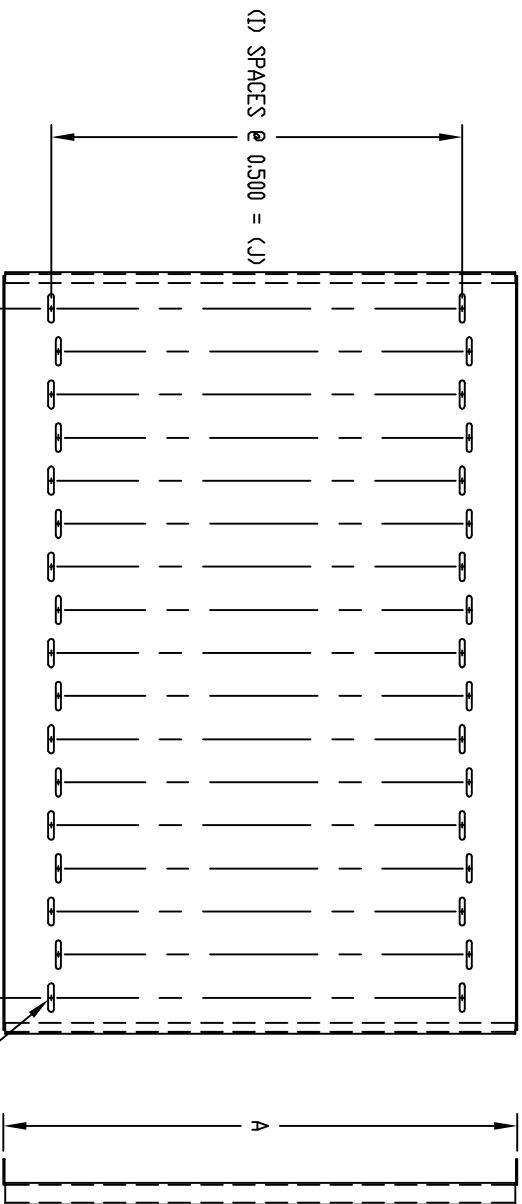

PART NAME

SHELF

PART NO.

SH-2379 TD SH-2486

MATERIAL: 16 GA. STEEL

FINISH:
SMOOTH BLACK

LOAD RATING: 200 LBS. MAX.

PART NO.		A	B	C	D	E	F	G	H	I	J	K
PLAIN	VENTED											
SH-2379	SH-2383	17.906	14.250	4	2.781	11.125	10	8	12.000	29	14.500	270
	SH-2384		17.750	6	2.438	14.625	14	10	15.000			330
	SH-2385		21.250	7	2.589	18.125	16	12	18.000			390
	SH-2386	17.906	26.500	9	2.597	23.375	20	16	24.000	29	14.500	510
SH-2479	SH-2483	22.906	14.250	4	2.781	11.125	10	8	12.000	41	20.500	378
SH-2480	SH-2484		17.750	6	2.438	14.625	14	10	15.000			462
SH-2481	SH-2485		21.250	7	2.589	18.125	16	12	18.000			546
SH-2482	SH-2486	22.906	26.500	9	2.597	23.375	20	16	24.000	41	20.500	714