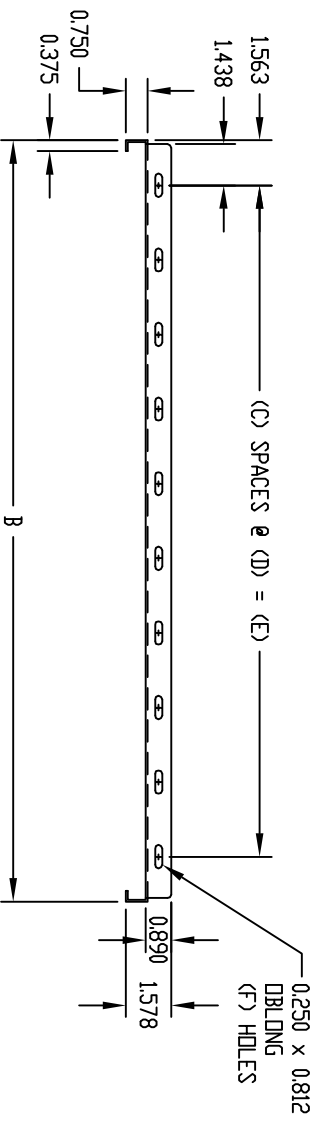

PART NAME

SHELF

PART NO.

SH-2379 TD SH-2486

MATERIAL: 16 GA. STEEL

FINISH:
SMOOTH BLACK

LOAD RATING: 200 LBS. MAX.

PART NO.		A	B	C	D	E	F	G	H	I	J	K
PLAIN	VENTED											
SH-2379	SH-2383	17.906	14.250	4	2.781	11.125	10	8	12.000	29	14.500	270
	SH-2384		17.750	6	2.438	14.625	14	10	15.000			330
	SH-2385		21.250	7	2.589	18.125	16	12	18.000			390
	SH-2386	17.906	26.500	9	2.597	23.375	20	16	24.000	29	14.500	510
SH-2479	SH-2483	22.906	14.250	4	2.781	11.125	10	8	12.000	41	20.500	378
SH-2480	SH-2484		17.750	6	2.438	14.625	14	10	15.000			462
SH-2481	SH-2485		21.250	7	2.589	18.125	16	12	18.000			546
SH-2482	SH-2486	22.906	26.500	9	2.597	23.375	20	16	24.000	41	20.500	714